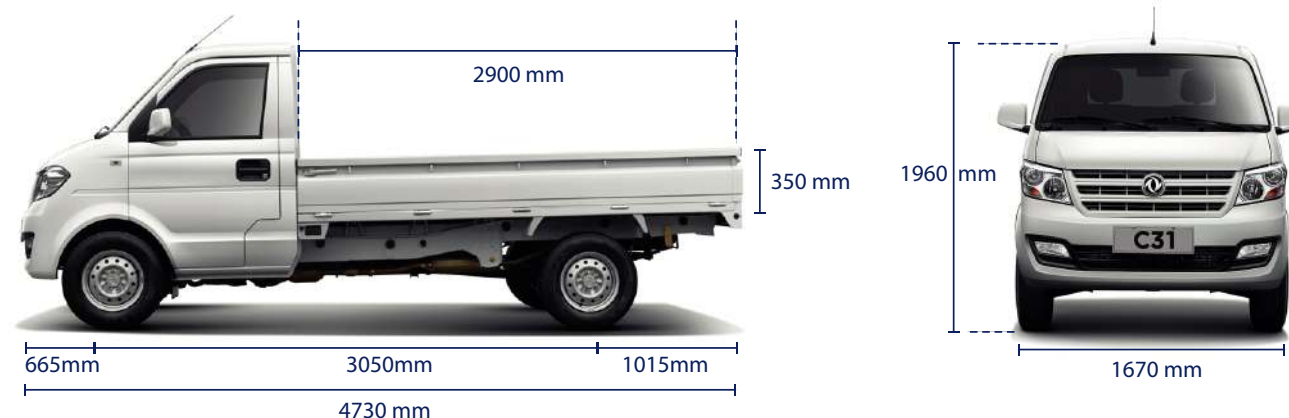

La Serie C ofrece múltiples soluciones en carrozados adaptadas a sus necesidades.

eC31

DFSK

Dimensiones	
LargoAnchxAlta(mm)	4730x1670x1960
Dimensión caja paquetería (mm)	4750x1670x2400
Dimensión caja abierta (mm)	2900x1540x350
Distancia entre Ejes (mm)	3050
Distancia entre ruedas por Eje (del/tras)(mm)	1410/1410
Peso en Vacío Kg.	1320
Peso Tara Kg.	2600
Carga Útil Kg	1190/1060
Distancia mínima al suelo (mm)	190
Número de asientos	2
Diámetro mínimo de giro (m)	10.5
Motor / Baterías	
Tipo de motor:	Eléctrico 100% - Motor síncrono de imanes.
Potencia (kW/rpm)	30/3600
Potencia Máxima (kW/rpm)	60/9000
Refrigeración	Refrigeración por agua
Velocidad Máxima Km/h	80
Baterías	Lithium Iron Phosphate
Capacidad de la Batería (kWh)	38,7
Autonomía en ciudad Km	278 (WLTP)
Cargador del coche a bordo (kW)	6,6
Par motor / nominal (Nm/rpm)	200 / 80
Tiempo de Carga H	Carga rápida: 1H (aprox.) / Carga normal: 6/7 H
Tiempo de aceleración (0-50 km/h)	< 10 sec
Voltaje (V)	307,2
Transmisión	
Cambio	Automático
Carrocería	
Tracción	trasera
Tipo de Suspensión Delantera / Trasera	Independiente Mc Pherson / Ballestas de 5 piezas
Tipo de Freno	Freno de Disco delante / Tambor detrás
Dirección	Control Electrónico
Ruedas	185R14LT 8PR
EQUIPAMIENTO INCLUIDO:	
Aire Acondicionado, Dirección Asistida, Frenos ABS, Airbag conductor, Cierre Centralizado Elevalunas Eléctrico, Portón de acceso lateral con estribo.	
Pantalla MP5 conexión Bluetooth, Cámara trasera y delantera, Pack multimedia Radio, USB, Video..	

ecológico, económico y versátil

La solución más rentable y sostenible para nuestro entorno urbano. Gran capacidad de carga con la mayor autonomía de su segmento.

e | ELECTRIC ENGINE

¡¡Qué GRANDE eres !!
1190kg
Capacidad de CARGA